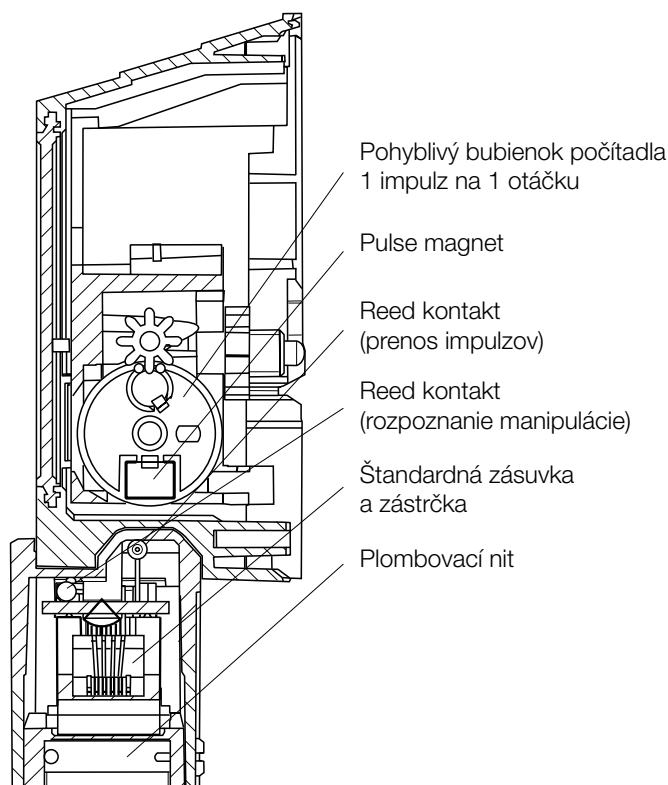

Činnosť

Magnet v prvom (sprava) otáčajúcom sa bubienku počítadla typu Z3/Z6 spína Reed kontakt v snímači impulzov.

Druhý Reed kontakt umožňuje rozpoznať pokusy o manipuláciu magnetom a prerušenie káblového spojenia (neplatí pre IN-Z62).

Snímač impulzov sa môže pripojiť pomocou plombovateľnej zástrčky (platí iba pre IN-Z61).

Membránové plynomery BK-G1,6 až BK-G100 vybavené počítadlom Z3/Z6 a magnetom sa môžu kedykoľvek doplniť snímačom impulzov, bez porušenia úradnej overovacej plomby.

Snímač impulzov je k počítadlu pripojený upevňovací clip.

Charakteristika

- Použiteľné pre všetky membránové plynomery Honeywell s impulzným výstupom
- Prídavné zariadenie (na objednávku)
- Pripojenie snímača nemá vplyv na platnosť ciachovania
- Kontakt na rozpoznanie manipulácie (pozri prevedenia)