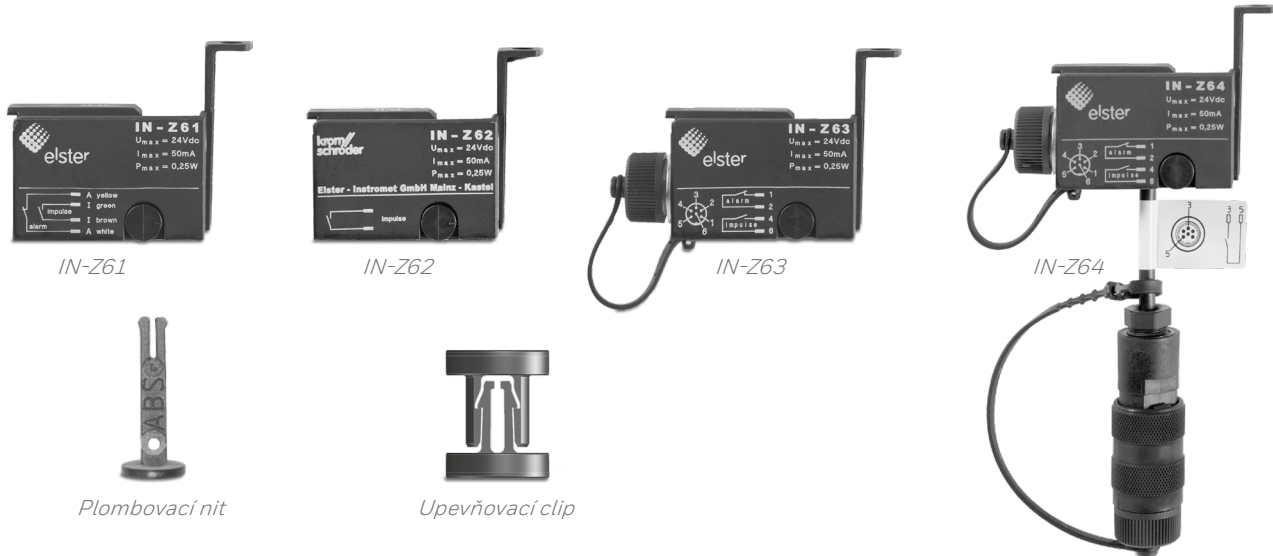

Činnosť

Magnet v prvom (sprava) otáčajúcom sa bubienku počítadla typu Z3/Z6 spína Reed kontakt v snímači impulzov.

Druhý Reed kontakt umožňuje rozpoznať pokusy o manipuláciu magnetom a prerušenie káblového spojenia (neplatí pre IN-Z62).

Snímač impulzov sa môže pripojiť pomocou plombovateľnej zástrčky (platí iba pre IN-Z61).

Membránové plynomery BK-G1,6 až BK-G100 vybavené počítadlom Z3/Z6 a magnetom sa môžu kedykoľvek doplniť snímačom impulzov, bez porušenia úradnej overovacej plomby.

Snímač impulzov je k počítadlu pripojený upevňovací clip.

Charakteristika

- Použiteľné pre všetky membránové plynomery Honeywell s impulzným výstupom
- Prídavné zariadenie (na objednávku)
- Pripojenie snímača nemá vplyv na platnosť ciachovania
- Kontakt na rozpoznanie manipulácie (pozri prevedenia)

Jednotlivé pevedenia snímača impulzov

Osadenie kontaktov snímača impulzov

IN-Z61		Zástrčkové spojenie: Štandardná modulárna zástrčka 6/4 podľa FCC časť 68
IN-Z62		Káblová prechodka, Pripojenie pomocou 2 svoriek
IN-Z63		Osadenie kontaktov Zástrčkové spojenie: Zástrčka Binder 423 alebo 723
IN-Z64		Osadenie kontaktov Zástrčkové spojenie 1: Zástrčka Binder 423
		Zástrčkové spojenie 2: Zástrčka Binder 723
IN-Z65		Káblová prechodka, s káblom